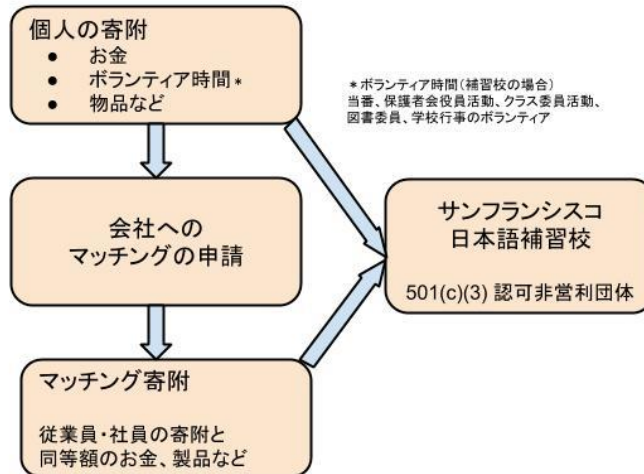

補習校創立 50 周年記念行事実行委員会よりお知らせ

補習校創立 50 周年記念行事実行委員会より報告がありました。第 1 回会合が 11 月 27 日の夜、San Mateo Japanese American Community Center の会議室をお借りして行われました。今後の活動予定等について話し合いがありました。

財務委員会よりお知らせ

【寄附とマッチング寄附制度ご活用のご案内】

本校では、よりよい教育提供を目的とすご寄附を幅広く、随時受け入れております。ご寄附をお考えの方は、理事会財務担当までご連絡をいただけますようお願い申し上げます。皆様の日頃からのご協力に心より感謝申し上げます。

詳細はウェブページをご参照ください。<http://www.sfjs.org/students/fundraising/matching>

寄附とマッチング寄附制度のご活用を！

家庭、会社、補習校として、こんな利点があります

- 個人(家庭)は、
- 補習校(非営利団体/non profit)のサポート
 - 所得申告時の控除
- 会社・企業には、
- 社会的企業責任の一環
 - 企業としての税控除
 - 企業名のPR等
- 補習校として、
- いただける寄附が倍増